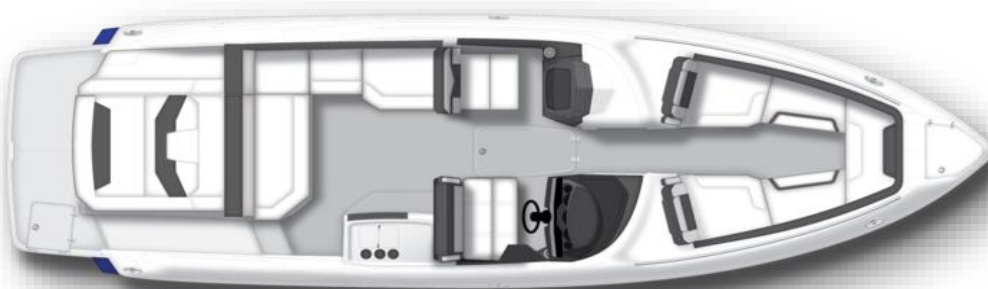

MONTEREY 298 SS

CAMBRILS

977 368 401

info@nauticajavierberga.com

TORREDEMBARRA

977 641 424

torre@nauticajavierberga.com

DENIA

965 784 450

denia@nauticajavierberga.com