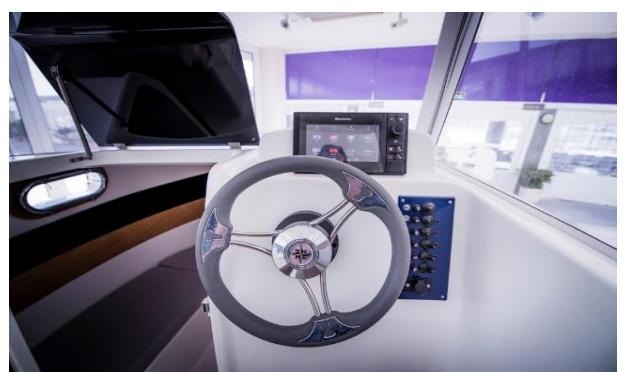

FISHER 540

FISHER 540

FISHER 540

Especificaciones

Eslora	Manga	Desplaz.	Calado	Cat.	Pax	Motorización
5,25/5,40 m.	2,28 m.	700 kg.	1,20 m.	C	5	de 80 a 115 hp

Dep. Combust.	Dep. agua
70 l.	40 l.

Opcionales instalados a bordo:

Puerta exterior
Instalación depósito combustible
Instalación depósito agua
Luces navegación
Bitas amarre
Cuadro eléctrico

Bomba sentina
Ojo buey lateral
Escotilla superior
Escala de baño
Colchonetas exteriores
Colchonetas interiores